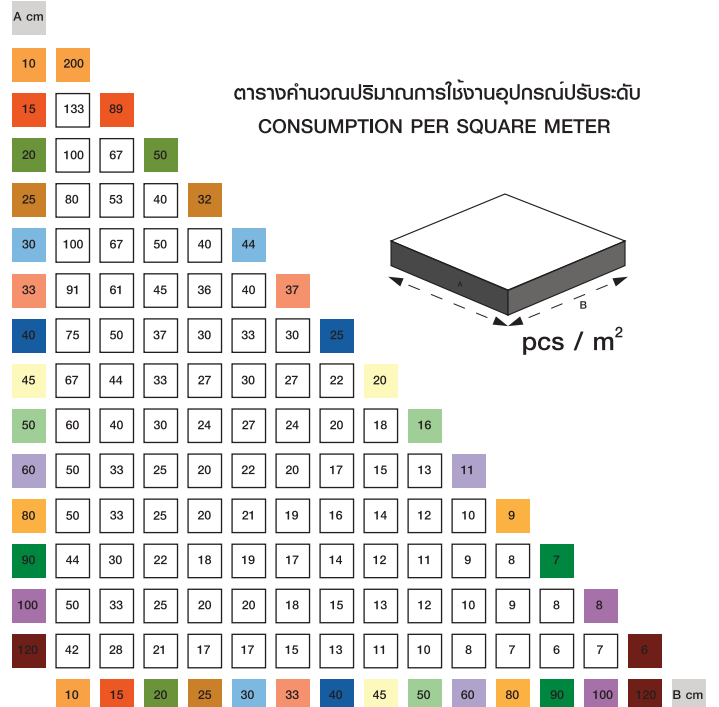

น้ำยาทำความสะอาด Cleaner

ผลิตภัณฑ์ทำความสะอาด คุณภาพเยี่ยม จากอิตาลี ขจัดคราบโดยไม่ทำลายผิวหน้ากระเบื้อง

ฟิลา ฟีเอส/87

ขจัดคราบแวกซ์ และคราบสกปรกบนผิวกระเบื้อง
ขจัดคราบไม่พึงประสงค์ต่างๆ เช่น คราบจากเครื่องดื่ม ชา กาแฟ/ไวน์ หมึก แขนงู ฯลฯ โดยไม่ทำลายพื้นผิว

ดีเทอร์เจ็ค

ขจัดคราบขาวซีเมนต์ และกาวยาแนว หลังการติดตั้งกระเบื้อง
หมดปัญหาคราบปูนเสี้ยนยาแนว หลังการติดตั้ง ให้พื้นคุณสะอาดอย่างแท้จริง

ฟิลาคลีนเนอร์

ทำความสะอาดประจำวัน
*สามารถใช้ร่วมกับเครื่องทำความสะอาดพื้นอัตโนมัติ โดยผสมน้ำยาเจือจางที่อัตราส่วนอย่างน้อย 1:200

ผลิตภัณฑ์คุณภาพเยี่ยมสำหรับการติดตั้งกระเบื้อง Best Quality for Tile Installation

SHADE VARIATION			
DEGREE OF COLOUR CHANGE / Degree of variation in the shade and/or in the colour between the various parts of the laid product: Minimum V1, Maximum V4.			
V1-LOW SHADE VARIATION	V2-MODERATE SHADE VARIATION	V3-HIGH SHADE VARIATION	V4-RANDOM SHADE VARIATION
The least amount of shade and texture variation. Attainable in naturally fired clay products.	Light to moderate shade and texture variation with each carton.	High shade texture variation with each carton.	Very high shade and texture variation within each carton.

Classification (R Value)	Using Area Suggestion
R9	Internal domestic & commercial use, Public buildings, Internal ramps (Dry)
R10	External walkways
R11	External ramps, External walkways, Internal step tread, Swimming pool surrounds
R12	External ramps, Swimming pool surrounds, Communal showers
R13	External ramps, Step tread (Wet)